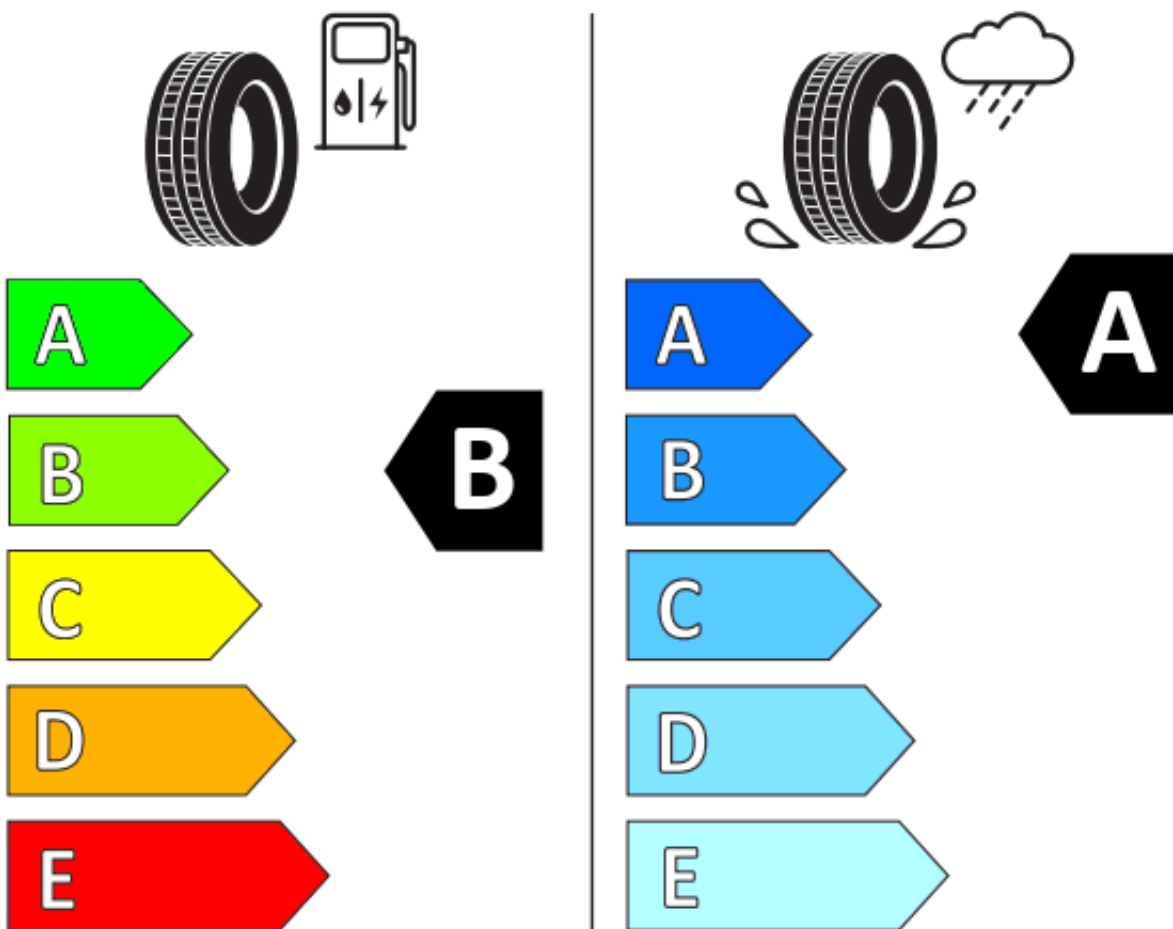

# ENERG ⚡

**Continental**

4512100000

225/55R17 109 H

C2

2020/740